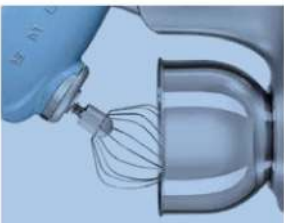

## SMF01 מיקסר עומד כעיצוב רטרו

מיקסר משולב רב תכליתי לשימושים מגוונים במטבח  
זוכה פרס המוצר המתקדם והמעוצב לשנת 2016

- מנוע בהנעה ישירה רב עוצמה (800w) להכנת בצק ועיבוד מוון ביעילות
- כפתור גרר ל-10 דרגות מהירות (התחלה רכה במיוחד) לחיויית אפיה מושלמת
- גוף יצוק אלומיניום
- קערת נירוסטה בקיבולת של 4.8 ליטר
- חלק תחתון יצוק עם תושבות סיליקון ליציבות ומניעת החלקה בעת העבודה
- קל לתחזוקה ולניקוי

### אביזרים כלולים:

שלושה מערבלים רחבים להקצפה, ללישה וערבול  
מכסה שקוף לקערה להוספת חומרים במהלך עבודה ולמניעת החזה