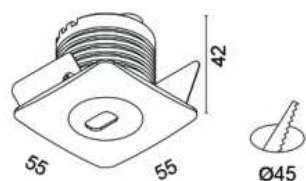

### אקיטה 2

דגם: 53512

תאורת פנים

לשימוש תאורת פנים. מקור אור Cree LED 3W X1. מיוצר מאלומיניום. זמין בצבע לבן.

### מפרט טכני

מקור אור:	1X3W LED Cree
לומין:	50Lm
צבע אור:	3000K
מתח זינה:	mA 700
דרגות הגנה:	65
קבוצת בידוד:	3
חומר:	אלומיניום
זמין בצבע:	לבן
אחריות:	3 שנים

Inspired by Light