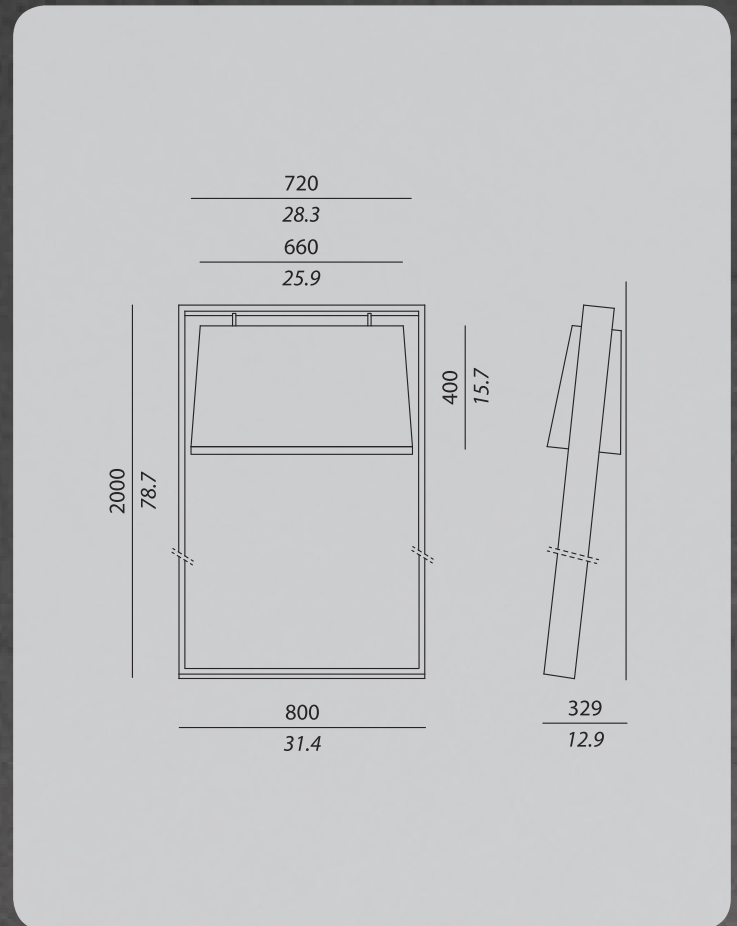

FRAME FL (Mrs)

TECHNICAL SHEET

UBICAZIONE : interni / LOCATION : indoor

CODICE IP / IP CODE : IP20

TIPOLOGIA / TYPOLOGY :

Lampada da terra / Floor lamp

FINITURE e MATERIALI / FINISHES and MATERIALS :

Struttura rovere scuro / Darc oak body

PARALUME / SHADE :

Cotone bianco / White cotton

CABLE

MATERIALE / MATERIAL :

Cavo rivestito in tessuto nero con interruttore On/Off

Black fabric with On/Off switch

LUNGHEZZA CAVO / LENGTH OF THE CABLE :

450 + 2000 mm

LIGHT SOURCE

FONTE inclusa / SOURCE included :

2 x E27 florescente compatta / Compact fluorescent bulb

POTENZA / POWER : 20 W

TEMPERATURA DI COLORE / COLOUR TEMPERATURE :

2700 K

CRI : 80

EMISSIONE / EMISSION : 2 x 1200 Lm

ALIMENTAZIONE / TENSION : 220 V

Idoneo all'uso di lampadine LED / Suitable for LED bulbs

TECHNICAL DRAWINGS

BONTARDI® FRAME FL (Mrs)

Questo dispositivo è compatibile con lampade di classi energetiche:

Questa lampada è venduta con una lampadina di classe energetica:

874/2012