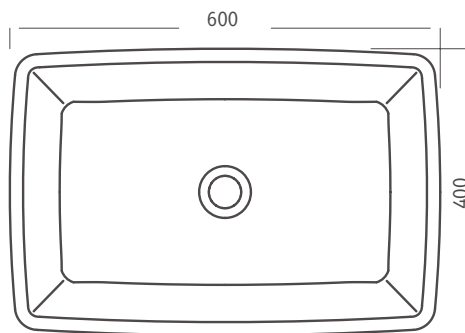

**HARSA**  
LOOK&FEEL

עומק כיר 15