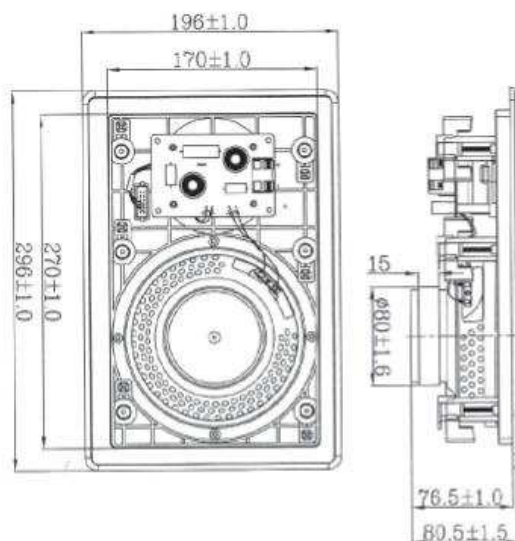

## זוג רמקולים שקועי קיר עם גריל מגנטי שטוח

IW-87

High Performance sound, Superior Design

- רמקולים שקועים בעלי ביצועים גבוהים, גריל מגנטי שטוח.
- גריל מגנטי שטוח ורשת חורים קטנה מאוד המשתלב בצורה מושלמת עם הקיר והתקרה.
- צלילים עשירים ויכולת שליטה לצליל אופטימאלי בכל חדר
- וופר 6.5" עם דום טוויטר, לשמיעה איכותית
- קרוס אובר בפורמט 12db, לקבלת איזון תדרים מדויק יותר.
- הרכבה קלה ונוחה

### Technical Specifications

Power Output: 150W  
Frequency Response: 43Hz – 20 KHZ  
Sensitivity: 90dB + 3dB  
Impedance: 8 Ohms  
"Woofers: 6.5  
Tweeter: 1" Dome  
Crossover network: 12dB + 2dB  
Gross dimensions: 29.6 x 19.6 x 8.05 cm  
Cutout dimensions: 27 x 17 x 7.65 cm