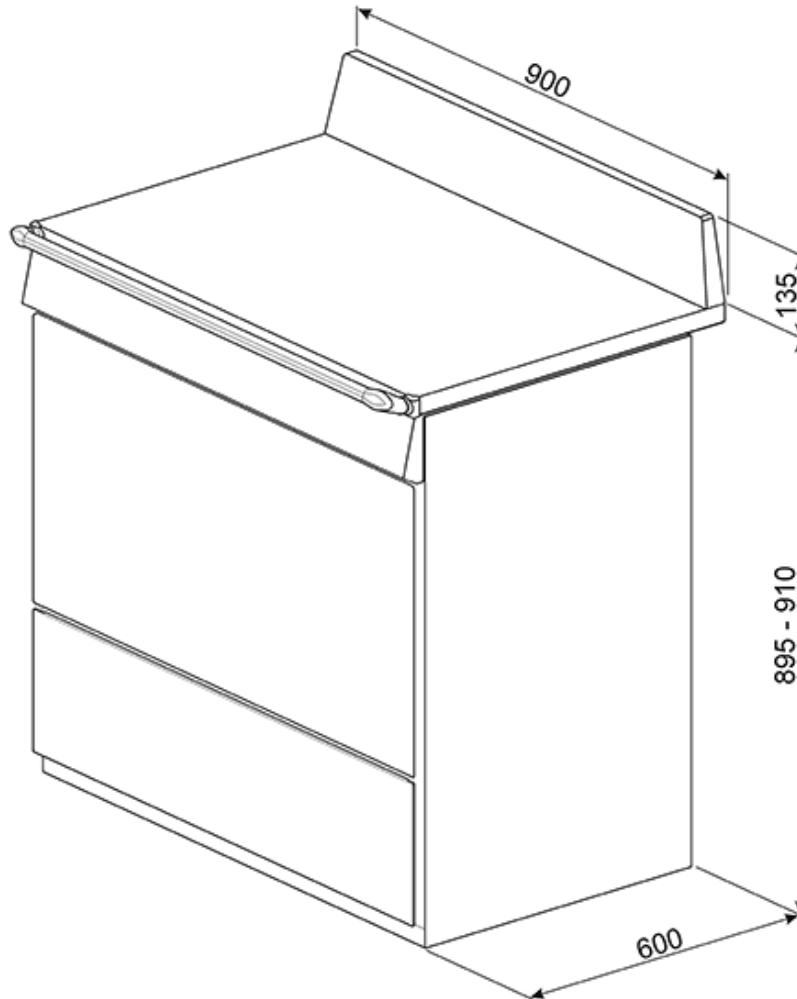

מחצית גריל

חום שנוצר אך ורק במרכז גוף החימום, ולכן אידיאלי לכמויות מזון קטנות יותר

פתית שלג

החימום אינו אפשרי גם אם הורמוסטט מופעל

TRI90BL

Victoria

התקנה רגילה
90x60 cm
שחור
סוג הכיריים: גז
oven type: חשמלי
B דירוג אנרגיה