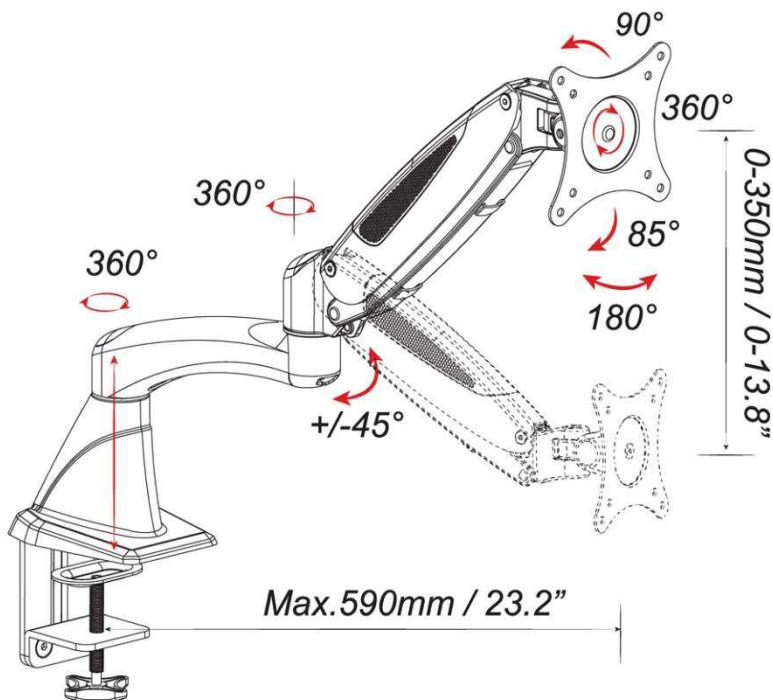

**מתקן תלייה עם זרוע תלת מפרקית  
בעל מנגנון הזזה גמיש במיוחד מבוסס גז**  
Model # (LDT-600G White)

**Special Edition  
White**

15"-27"	גודל מסך
0-8kg	משקל
	מקסימאלי
-90°~+85°	הטייה
180°	סיבוב זרוע
360°	סיבוב מסך
75/100	מידות מפתח
שחור/לבן	צבע

LDT-600G White

7 290102 079940

Made in China